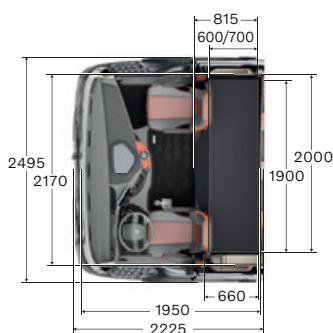

Specifikacije kabina.

KABINA GLOBETROTTER

KABINA GLOBETROTTER XL

KABINA GLOBETROTTER XXL

SPAVAČA KABINA

NISKA SPAVAČA KABINA

Šasija.

POVEZANA KAROSERIJSKA OPREMA.