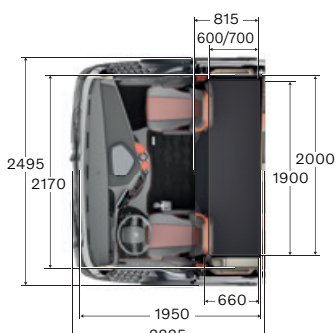

Specifikacije kabina.

KABINA GLOBETROTTER

KABINA GLOBETROTTER XL

KABINA GLOBETROTTER XXL

SPAVAČA KABINA

NISKA SPAVAČA KABINA

Šasija.

POVEZANA KAROSERIJSKA OPREMA.