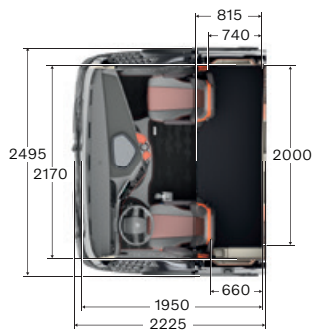

Specifikacije kabina.

KABINA GLOBETROTTER

KABINA GLOBETROTTER XL

KABINA GLOBETROTTER XXL

SPAVAČA KABINA

NISKA SPAVAČA KABINA

Šasija.

POVEZANA KAROSERIJSKA OPREMA.