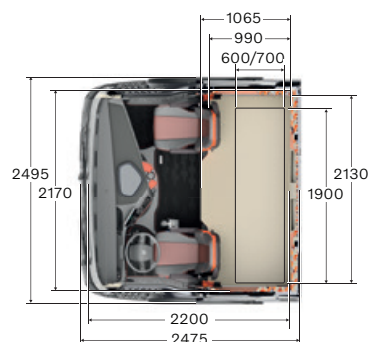

Specifikacije kabina.

KABINA GLOBETROTTER

KABINA GLOBETROTTER XL

KABINA GLOBETROTTER XXL

SPAVAČA KABINA

NISKA SPAVAČA KABINA

Šasija.

POVEZANA KAROSERIJSKA OPREMA.