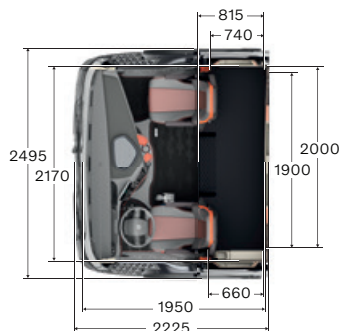

Specifikacije kabina.

KABINA GLOBETROTTER

KABINA GLOBETROTTER XL

KABINA GLOBETROTTER XXL

SPAVAČA KABINA

NISKA SPAVAČA KABINA

Šasija.

POVEZANA KAROSERIJSKA OPREMA.